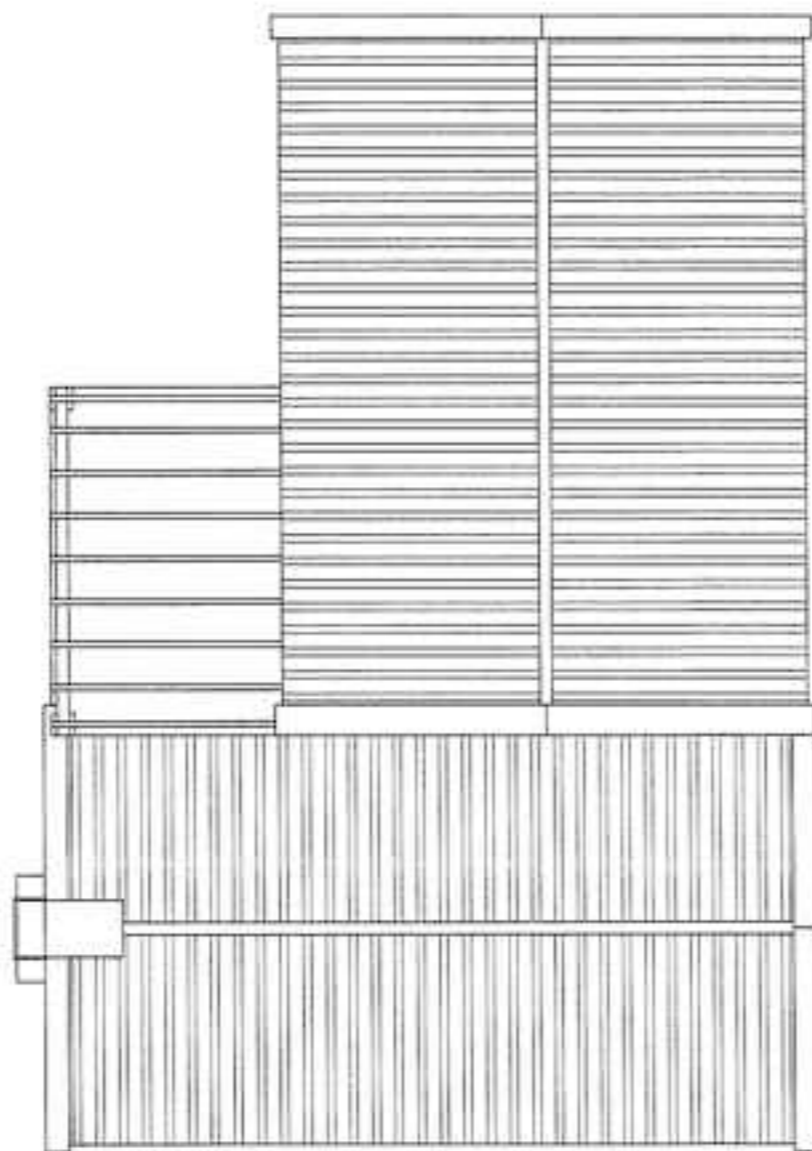

PROYECTO:
PARCELA-9

PROPIEDAD:
ALEGRIA DEL MAR 4000 S.L.

PLANO:
PLANTA BAJA DISTRIBUCION

ESCALA: 1/100	DISEÑADO: C.O.G.	CODIGO: 2017
FECHA: NOVIEMBRE 2005		Nº PLANO: 2

PLANTA GARAJE DISTRIBUCION

As. Es. Wilson Mazzoni
ARQUITECTOS

PROFESIONISTAS
PLAZA DEL SOL 1000 SAN CARLOS MERINO
TEL. 0224 48 3800 FAX 0224 48 3800

PROYECTO:
PARCELA-9

PROPIEDAD:
ALEGRIA DEL MAR 4000 S.L.

PLANO:
PLANTA GARAJE DISTRIBUCION

ESCALA: 1/100	DIBUJADO: C.G.O.	CODIGO: 2517
FECHA: NOVIEMBRE-2008		Nº PLANO: 4

PLANTA DE CUBIERTAS
Cubiertas de igual pendiente 50%

PROYECTO: PARCELA-9		
PROPIEDAD: ALEGRÍA DEL MAR 4000 S.L.		
PLANO: PLANTA DE CUBIERTAS		
ESCALA: 1/100	DIBUJADO: C.O.D.	COORD: 2017
FECHA: NOVIEMBRE 2008		Nº PLANO: 5

SITUACION

PROYECTO: PARCELA-9		
PROPIEDAD: ALEGRIA DEL MAR 4000 S.L.		
PLANO: SITUACION		
ESCALA: 1:100	DIBUJADO: C.G.G.	CODIGO: 2317
FECHA: NOVIEMBRE 2005		Nº PLANO: 1