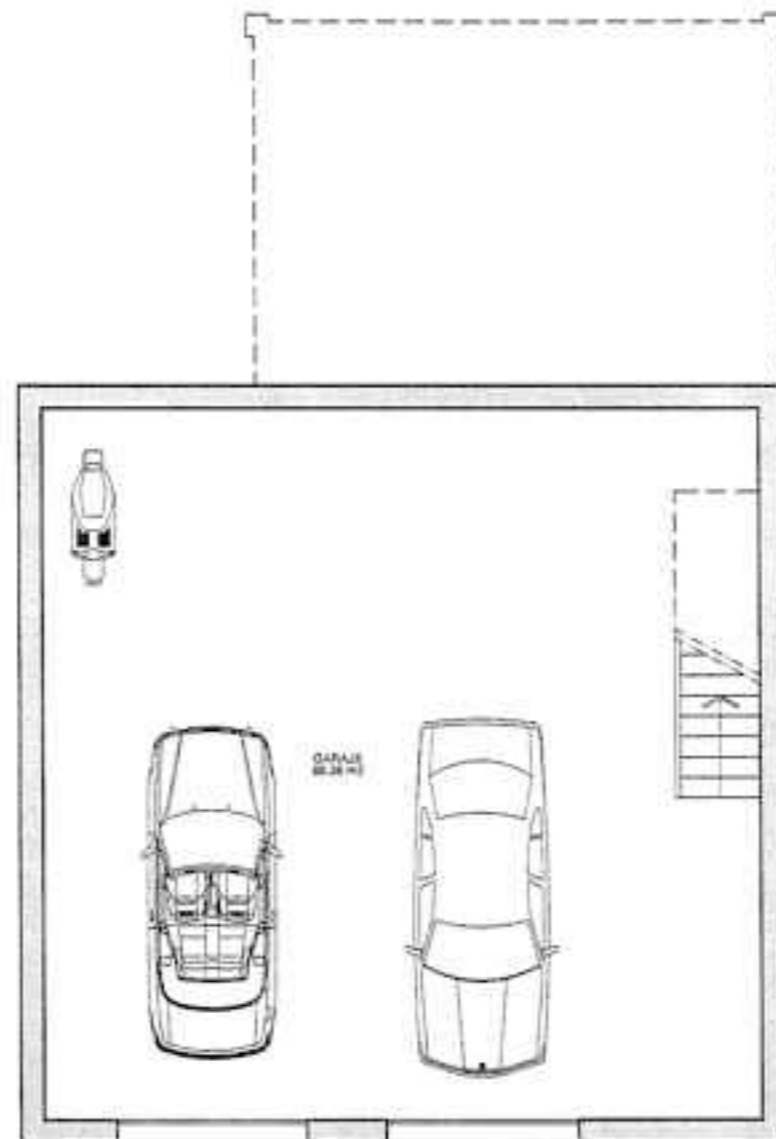

PROYECTO:
PARCELA-9

PROPIEDAD:
ALEGRIA DEL MAR 4000 S.L.

PLANO:
PLANTA BAJA DISTRIBUCION

ESCALA: 1/100	DISEÑADO: C.O.G.	CODIGO: 2017
FECHA: NOVIEMBRE 2005		Nº PLANO: 2

PLANTA GARAJE DISTRIBUCION

As. Es. Wilson Mazzoni
ARQUITECTOS

PROFESIONISTAS
PLAZA DEL SOL 1000 SAN CARLOS MERINO
TEL. 0224 48 3800 FAX 0224 48 3800

PROYECTO:
PARCELA-9

PROPIEDAD:
ALEGRIA DEL MAR 4000 S.L.

PLANO:
PLANTA GARAJE DISTRIBUCION

ESCALA: 1/100	DIBUJADO: C.G.O.	CODIGO: 2517
FECHA: NOVIEMBRE-2008		Nº PLANO: 4

SITUACION

PROYECTO: PARCELA-9		
PROPIEDAD: ALEGRIA DEL MAR 4000 S.L.		
PLANO: SITUACION		
ESCALA: 1:100	DIBUJADO: C.G.G.	CODIGO: 2317
FECHA: NOVIEMBRE 2005		Nº PLANO: 1