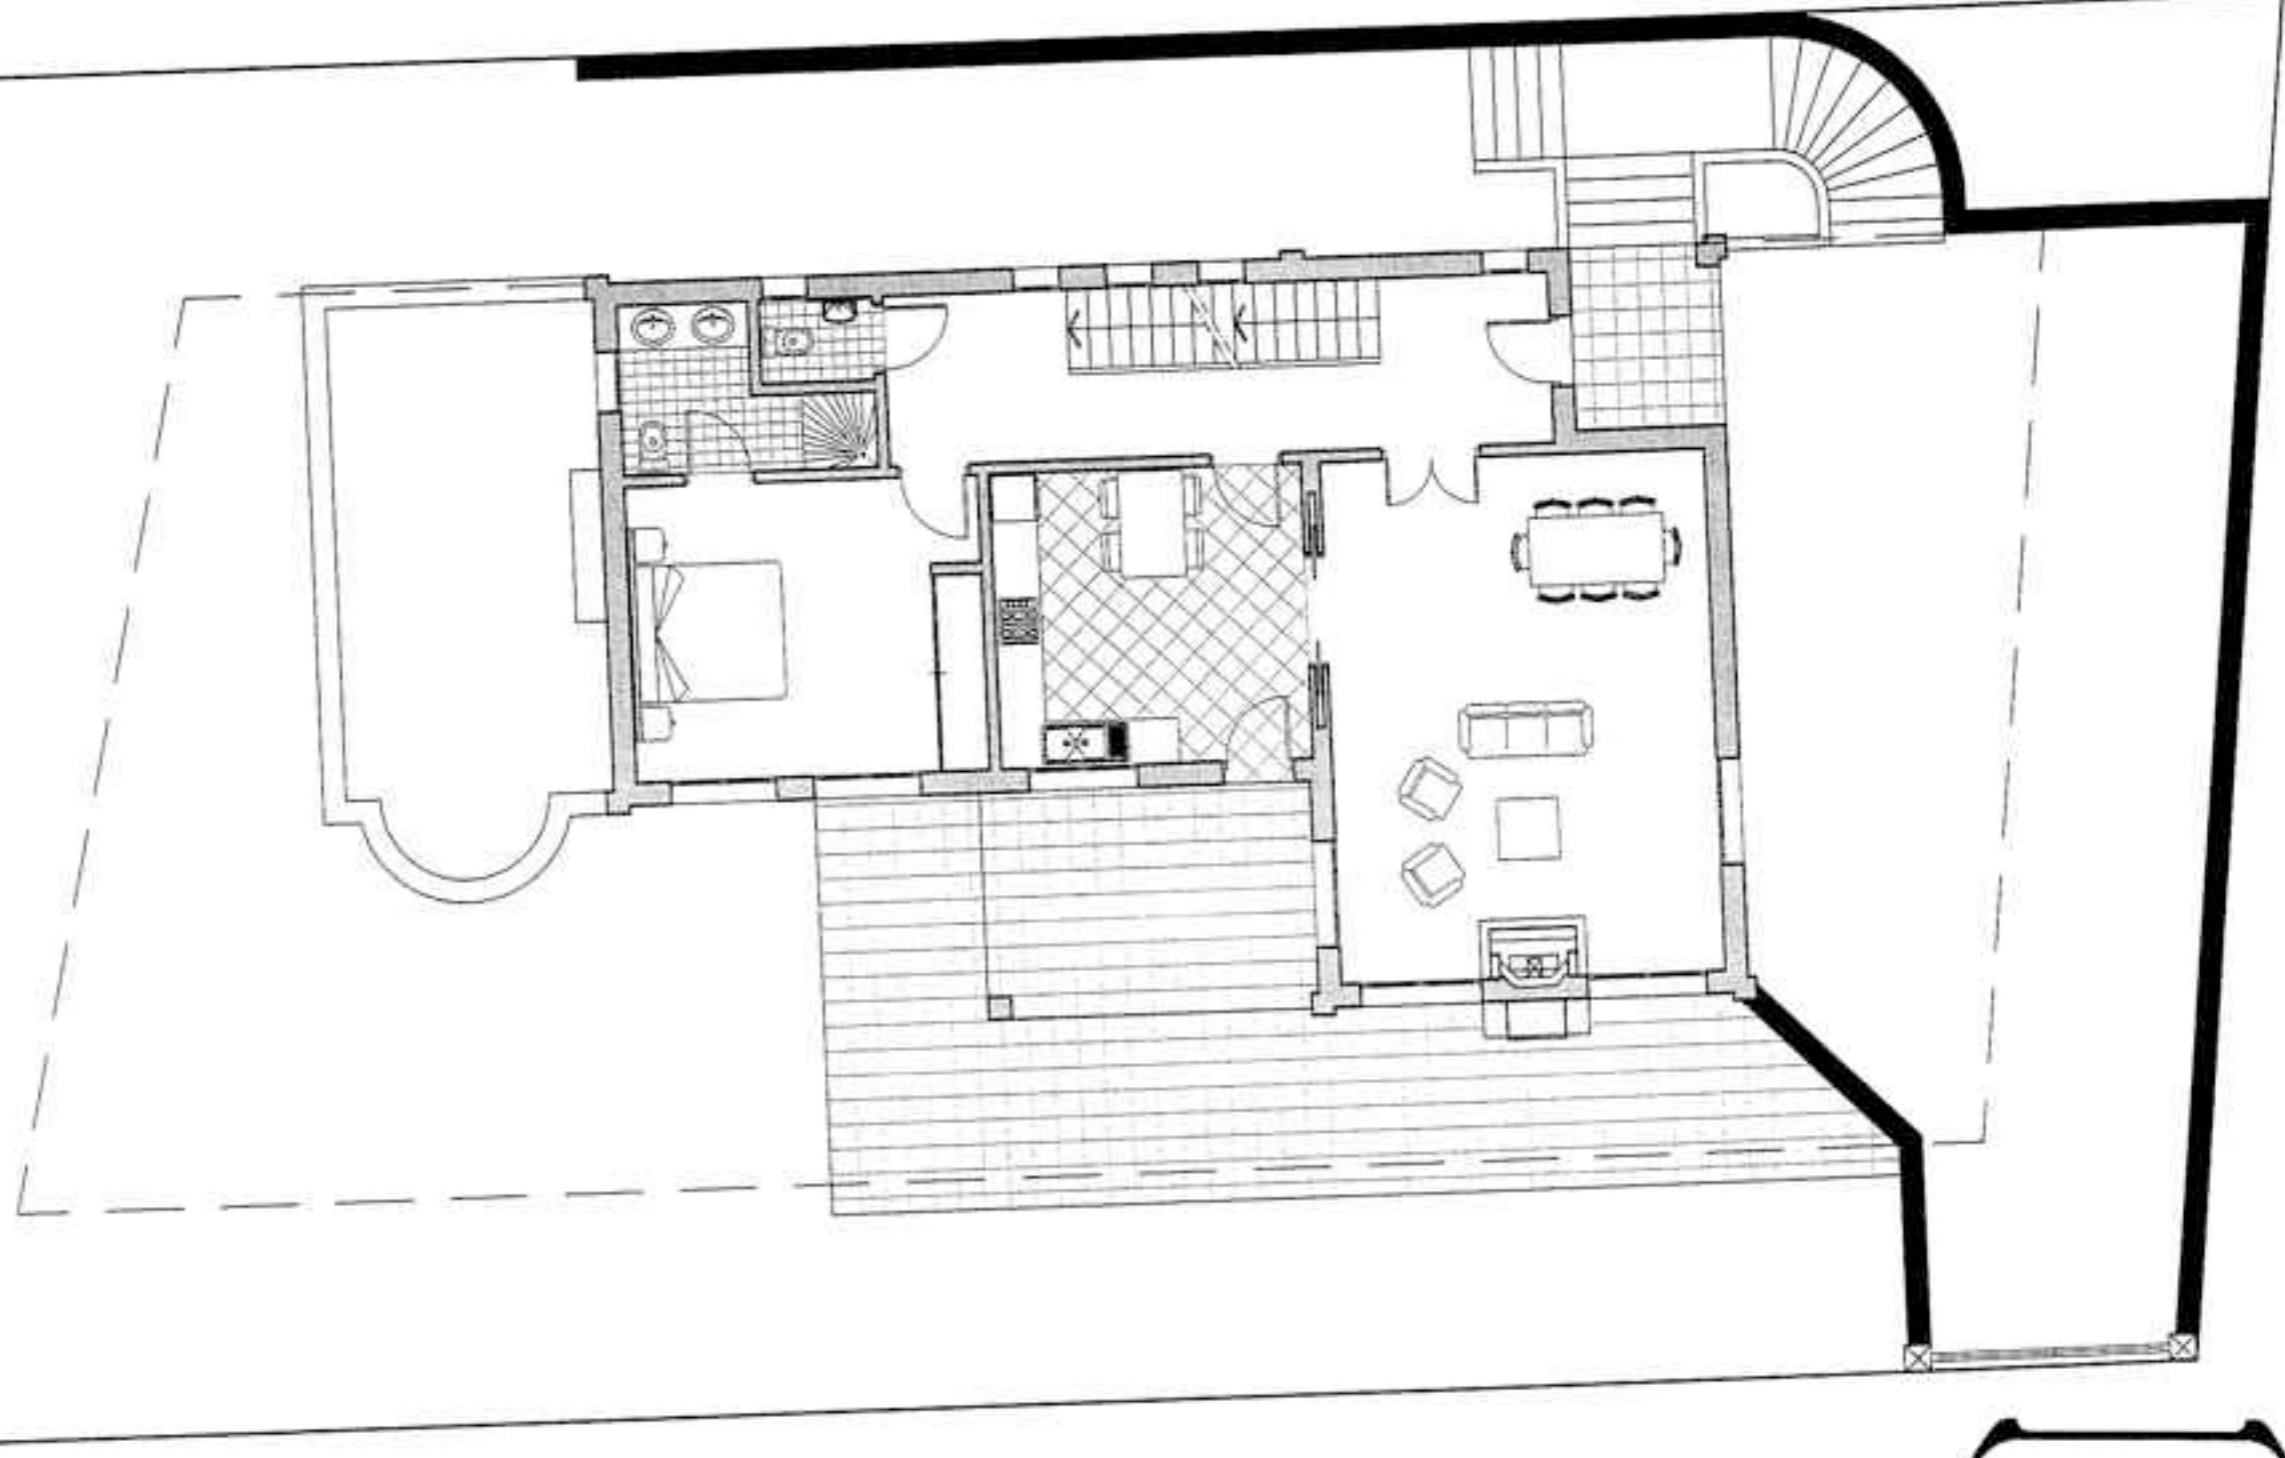

PROYECTO:
PARCELA-9

PROPIEDAD:
ALEGRIA DEL MAR 4000 S.L.

PLANO:
PLANTA BAJA DISTRIBUCION

ESCALA: 1/100	DISEÑADO: C.O.G.	CODIGO: 2017
FECHA: NOVIEMBRE 2005		Nº PLANO: 2

PLANTA GARAJE DISTRIBUCION

As. Es. Wilson Mazzoni
ARQUITECTOS

PROFESIONISTAS
PLAZA DEL SOL 1000 SAN CARLOS MERINO
TEL. 0224 48 3800 FAX 0224 48 3800

PROYECTO:
PARCELA-9

PROPIEDAD:
ALEGRIA DEL MAR 4000 S.L.

PLANO:
PLANTA GARAJE DISTRIBUCION

ESCALA: 1/100	DIBUJADO: C.G.O.	CODIGO: 2517
FECHA: NOVIEMBRE-2008		Nº PLANO: 4

PLANTA DE CUBIERTAS
Cubiertas de igual pendiente 50%

PROYECTO: PARCELA-9		
PROPIEDAD: ALEGRÍA DEL MAR 4000 S.L.		
PLANO: PLANTA DE CUBIERTAS		
ESCALA: 1/100	DIBUJADO: C.O.D.	COORD: 2017
FECHA: NOVIEMBRE 2008		Nº PLANO: 5

SITUACION

PROYECTO: PARCELA-9		
PROPIEDAD: ALEGRIA DEL MAR 4000 S.L.		
PLANO: SITUACION		
ESCALA: 1:100	DIBUJADO: C.G.G.	CODIGO: 2317
FECHA: NOVIEMBRE 2005		Nº PLANO: 1