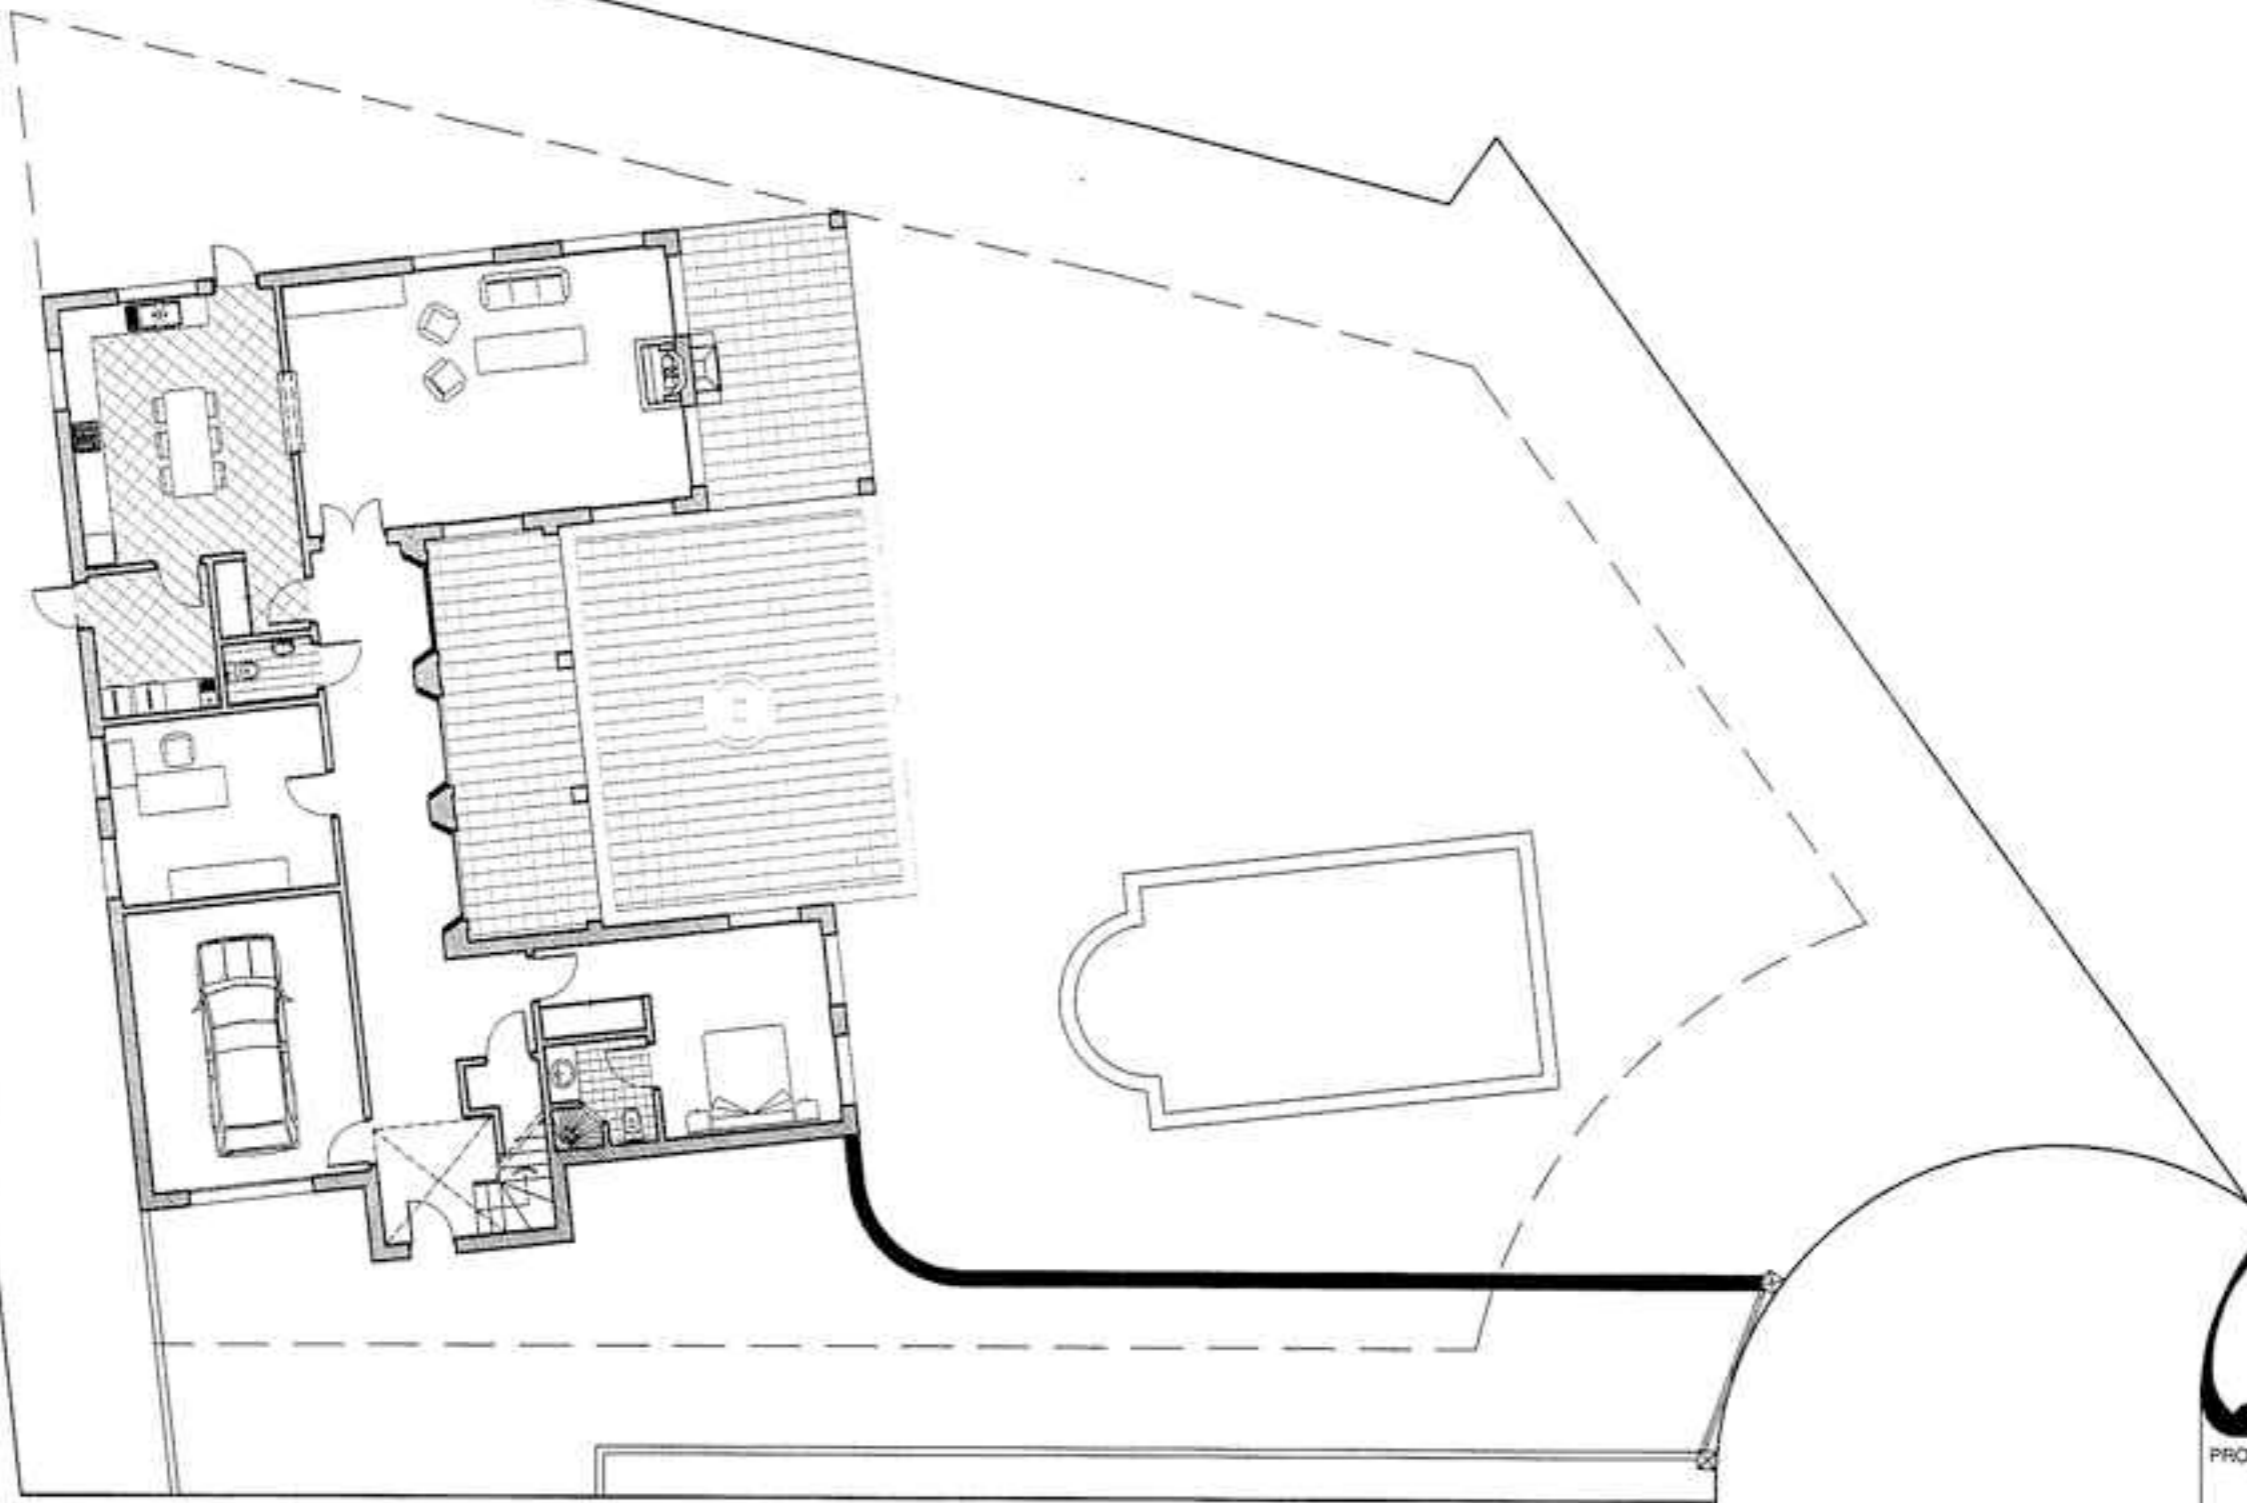

ALEGRIA DEL SOL 400
Parcela 6
San Wilco Mercedes

LEGIS DEL SOL 4000
PROCESO 6
SEA WILCO AREVALO

SITUACION

Asa. La Wilson Marquis
ARMORSET

RECONSTRUICION DEL
BARRIO PARA VIVIR EN PARQUE ARMORSET
CONSERVACION DEL DISEÑO ORIGINAL
TEL: 0212 9100000 FAX: 0212 9100000

PROYECTO:
PARCELA-6

PROPIEDAD:
ALEGRIA DEL MAR 4000 S.L.

PLANO:
SITUACION

ESCALA: 1/150	DIBUJADO: C.G.G.	DISEÑADO: 2517
FECHA: NOVIEMBRE-2005		MP PLANO: 1

PLANTA BAJA DISTRIBUCION

PROYECTO: PARCELA-B		
PROPIEDAD: ALEGRIA DEL MAR 4000 S.L.		
PLANO: PLANTA BAJA DISTRIBUCION		
ESCALA: 1/100	DISEÑADO: C.O.G.	CODIGO: 2517
FECHA: NOVIEMBRE 2005		Nº PLANO: 2

PLANTA ALTA DISTRIBUCION

PROYECTO:
PARCELA-6

PROPIEDAD:
ALEGRIA DEL MAR 4000 S.L.

PLANO:
PLANTA ALTA DISTRIBUCION

ESCALA: 1/100	DIBUJADO: C.G.B.	OCURSO: 2017
------------------	---------------------	-----------------