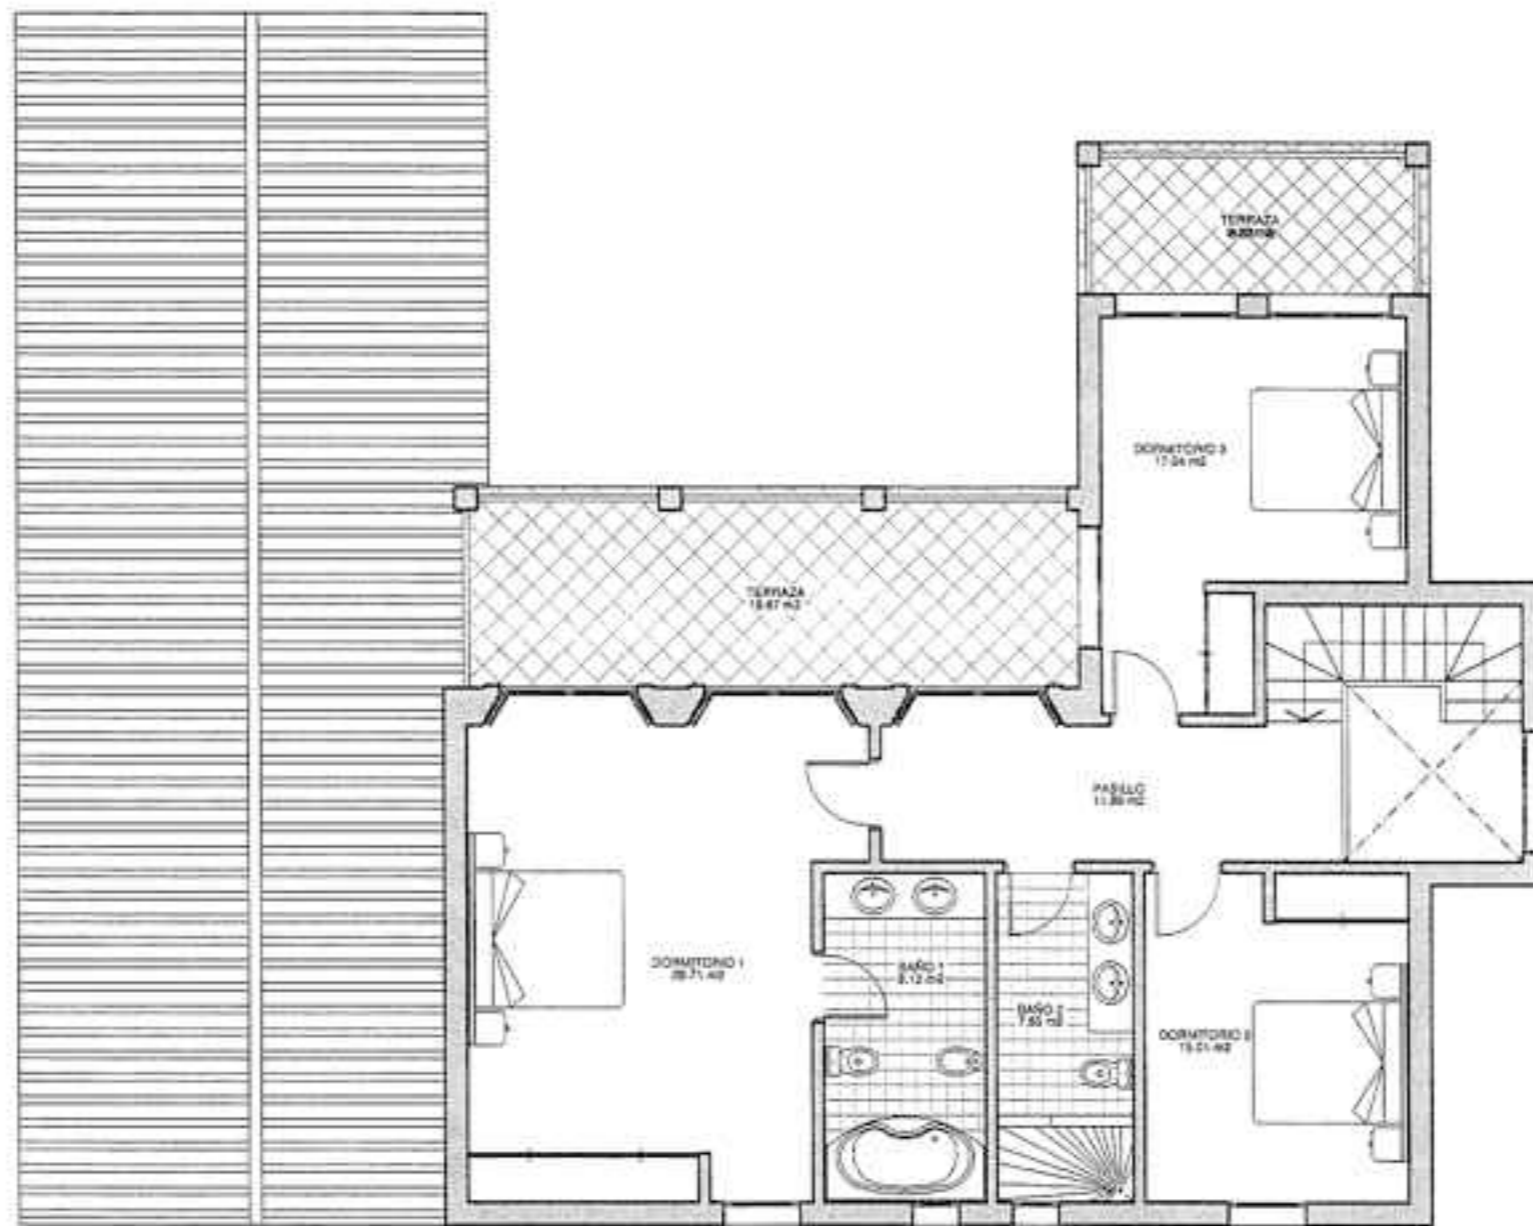

PROYECTO:
PARCELA-6

PROPIEDAD:
ALEGRIA DEL MAR 4000 S.L.

PLANO:
SITUACION

ESCALA: 1/150	DIBUJADO: C.G.G.	DISEÑADO: 2517
FECHA: NOVIEMBRE-2005		MP PLANO: 1

PLANTA BAJA DISTRIBUCION

PROYECTO: PARCELA-B		
PROPIEDAD: ALEGRIA DEL MAR 4000 S.L.		
PLANO: PLANTA BAJA DISTRIBUCION		
ESCALA: 1/100	DISEÑADO: C.O.G.	CODIGO: 2517
FECHA: NOVIEMBRE 2005		Nº PLANO: 2

PLANTA ALTA DISTRIBUCION

PROYECTO:
PARCELA-6

PROPIEDAD:
ALEGRIA DEL MAR 4000 S.L.

PLANO:
PLANTA ALTA DISTRIBUCION

ESCALA: 1/100	DIBUJADO: C.G.B.	OCURSO: 2017
------------------	---------------------	-----------------