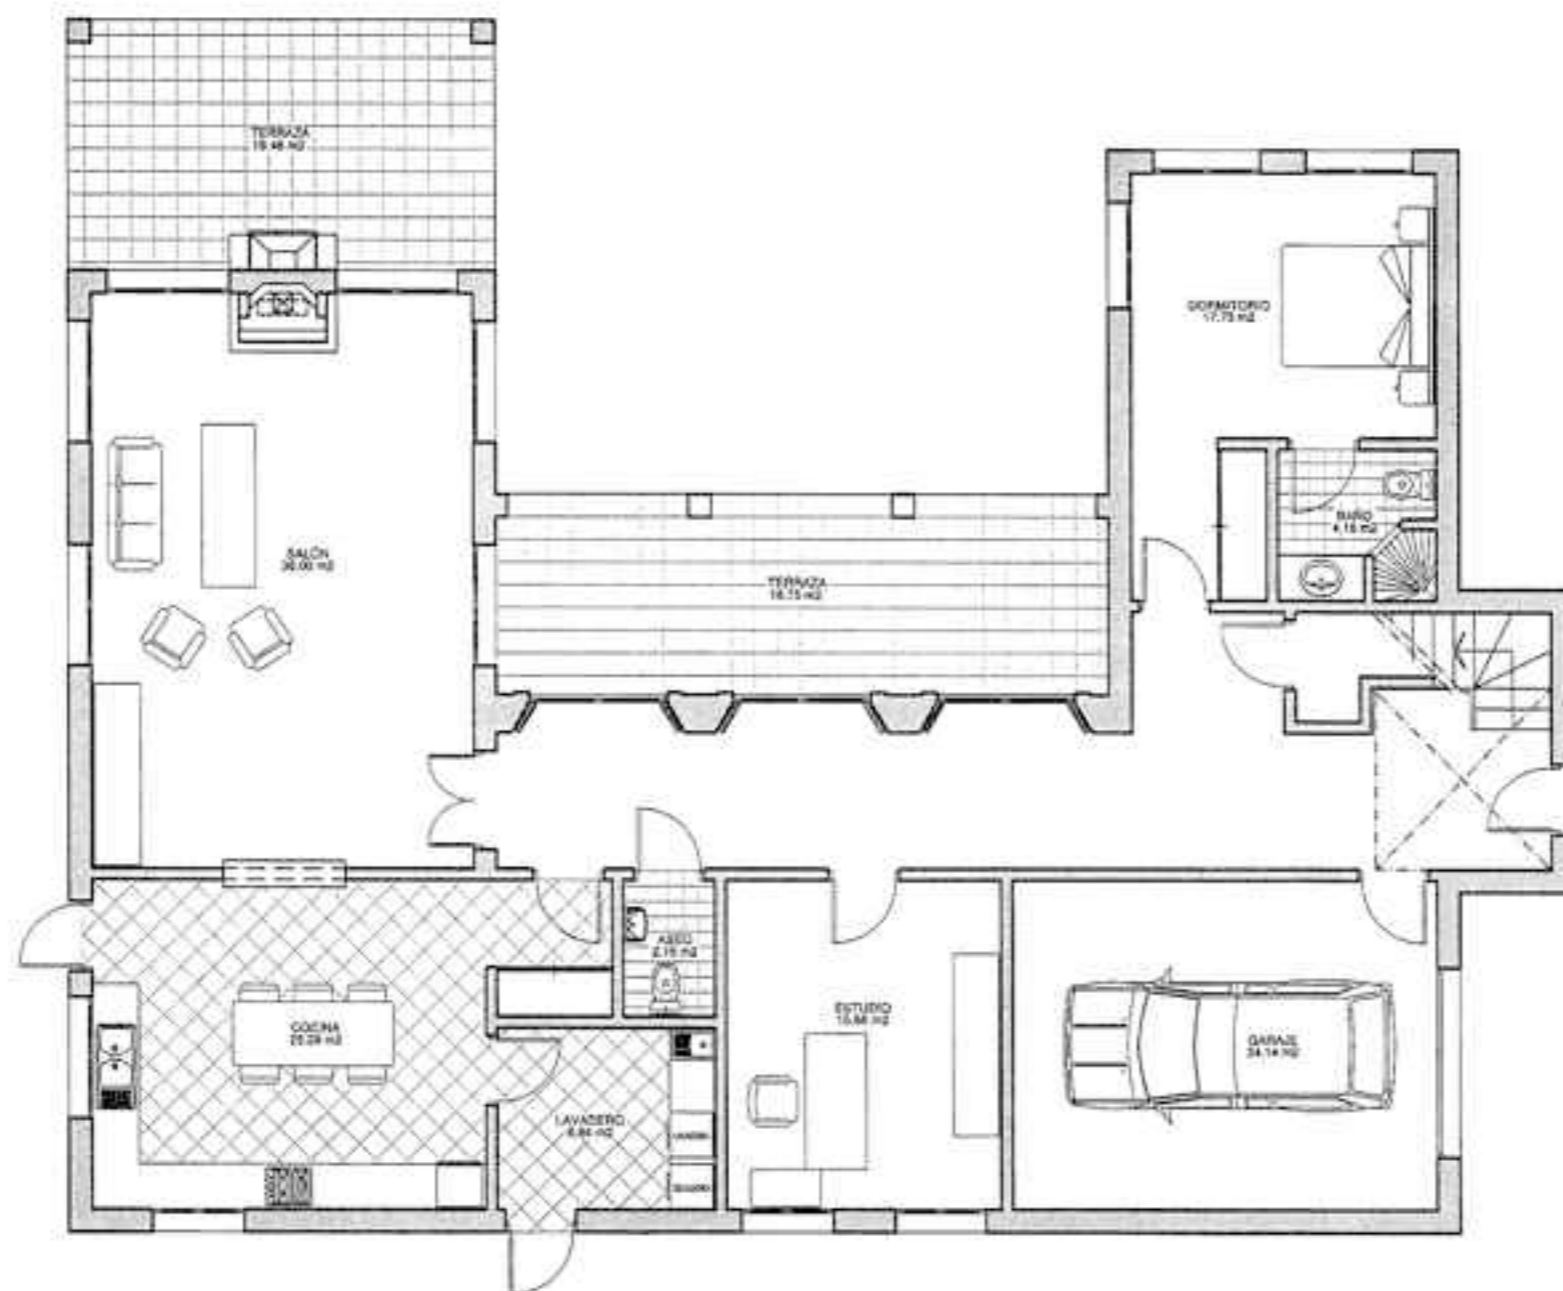

ALEGRIA DEL SOL 400
Parcela 6
San Wilco Mercedes

LEGIS DEL SOL 4000
PROCESO 6
SEA WILCO AREVALO

SITUACION

Asa. La Wilson Marquis
ARMORSET

RECONSTRUICION DEL
BARRIO PARA VIVIR EN PARQUE ARMORSET
CONSERVACION DEL DISEÑO ORIGINAL
TEL: 0212 9100000 FAX: 0212 9100000

PROYECTO:
PARCELA-6

PROPIEDAD:
ALEGRIA DEL MAR 4000 S.L.

PLANO:
SITUACION

ESCALA: 1/150	DIBUJADO: C.G.G.	DISEÑADO: 2517
FECHA: NOVIEMBRE-2005		MP PLANO: 1

PLANTA BAJA DISTRIBUCION

PROYECTO: PARCELA-B		
PROPIEDAD: ALEGRIA DEL MAR 4000 S.L.		
PLANO: PLANTA BAJA DISTRIBUCION		
ESCALA: 1/100	DISEÑADO: C.O.G.	CODIGO: 2517
FECHA: NOVIEMBRE 2005		Nº PLANO: 2

PLANTA ALTA DISTRIBUCION

PROYECTO:
PARCELA-6

PROPIEDAD:
ALEGRIA DEL MAR 4000 S.L.

PLANO:
PLANTA ALTA DISTRIBUCION

ESCALA: 1/100	DIBUJADO: C.G.B.	OCURSO: 2017
------------------	---------------------	-----------------